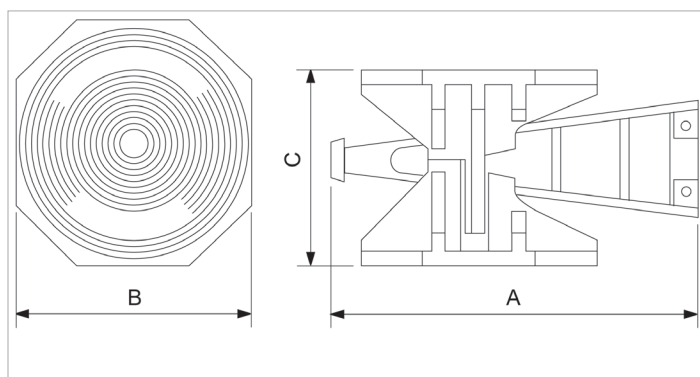

## W 80 | Coin naval

Caractéristiques		
numéro article		500.501.080
modèle		W 80
description brève		Coin naval
capacité	lbf	176430
hauteur max.	in	13.4
hauteur min.	in	10.8
poids, prêt à l'emploi	lb	142.2
dimension (AxBxC)	in	22.4 x 13.6 x 10.8