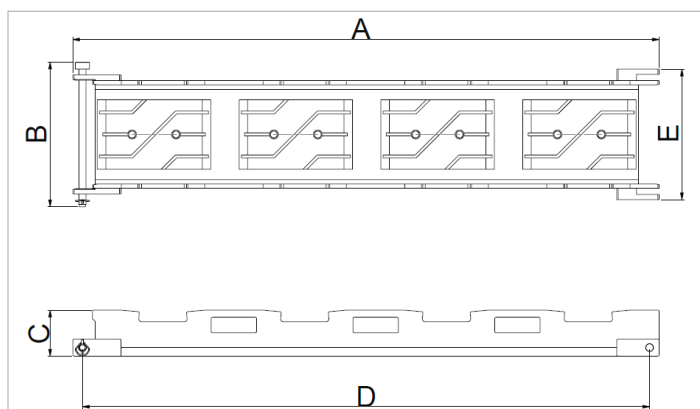

## Technisch specificatieblad

# ST-S | Track

Technische gegevens		
artikelnummer		101.001.829
model		ST-S
korte omschrijving		Track
gewicht, bruikbaar	kg	160.0

Technische tekening afmetingen		
afmeting A	mm	2068
afmeting B	mm	510
afmeting C	mm	162
afmeting D	mm	2000
afmeting E	mm	460