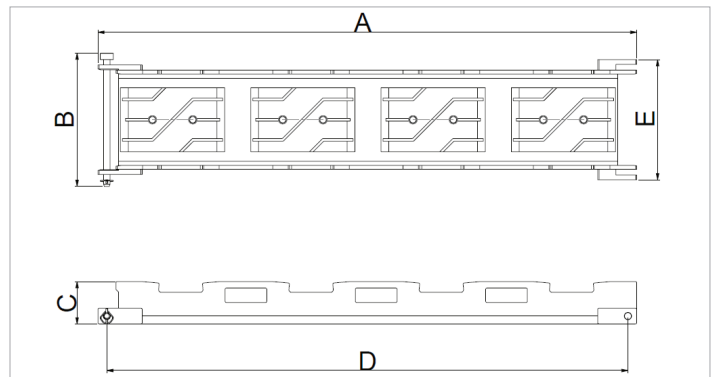

ST-S | Vía

Especificaciones		
nº de artículo		101.001.829
modelo		ST-S
descripción breve		Vía
peso, listo para su uso	lb	352.7

Dimensiones Dibujo técnico		
dimensión A	in	81.4
dimensión B	in	20.1
dimensión C	in	6.4
dimensión D	in	78.7
dimensión E	in	18.1