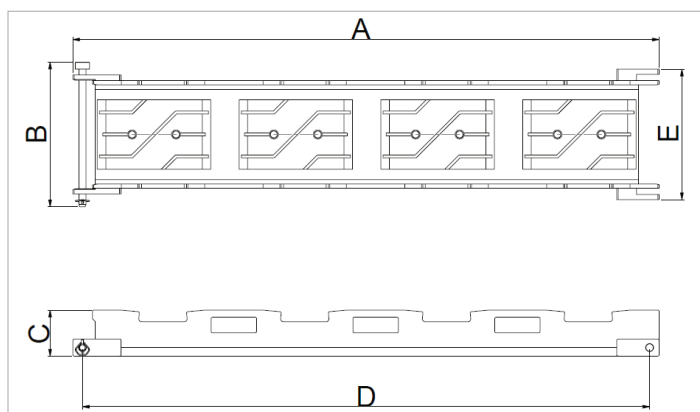

# ST-S | 軌道

技术参数表		
订购号		101.001.829
型号		ST-S
简要说明		軌道
待用重量	千克	160.0

技术图纸尺寸		
尺寸 A	毫米	2068
尺寸 B	毫米	510
尺寸 C	毫米	162
尺寸 D	毫米	2000
尺寸 E	毫米	460

[holmatro.com](http://holmatro.com)

© Holmatro 2024-04-02

尽管本印刷品的编写工作极为细致，但仍有可能存在不正确或不完整的信息。Holmatro B.V. 及子公司（以后简称：荷马特）不对基于此印刷品采取行动而造成的后果承担任何形式的责任。如果您对此信息的正确性和完整性有任何疑问，请联系我公司（电话号码：+31 (0)162-589200）。未经荷马特授权，禁止以任何方式复制和/或公开本印刷品的任何内容。