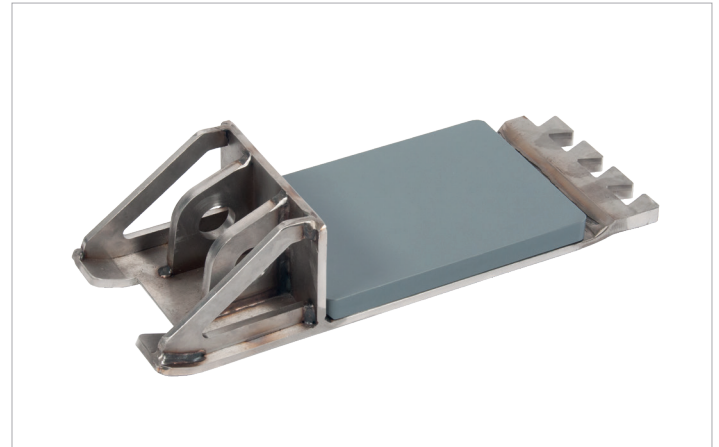

SPPB-LW | Soporte de empuje-tracción

Especificaciones		
nº de artículo		100.003.315
modelo		SPPB-LW
descripción breve		Soporte de empuje-tracción
peso, listo para su uso	lb	20.9

Dimensiones Dibujo técnico		
dimensión A	in	18.6
dimensión B	in	7
dimensión C	in	1.1
dimensión D	in	4.2
dimensión E	in	14.4
dimensión F	in	2