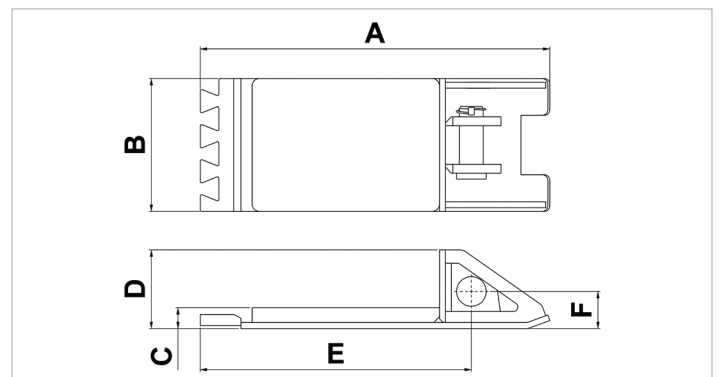

SPPB-LW | Soporte de empuje-tracción

Especificaciones		
nº de artículo		100.003.315
modelo		SPPB-LW
descripción breve		Soporte de empuje-tracción
peso, listo para su uso	lb	20.9

Dimensiones Dibujo técnico		
dimensión A	in	18.6
dimensión B	in	7
dimensión C	in	1.1
dimensión D	in	4.2
dimensión E	in	14.4
dimensión F	in	2