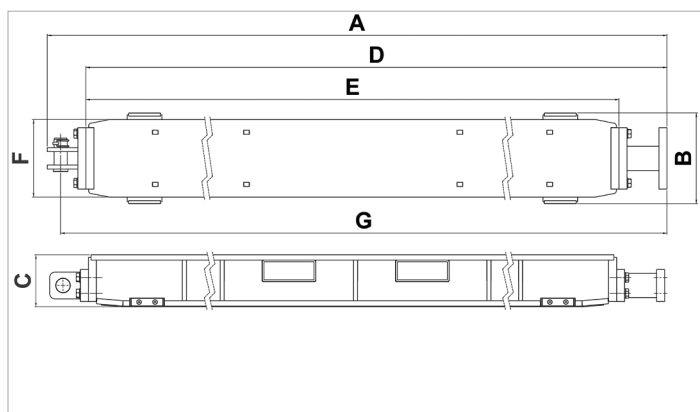

技术参数表

SB-S | 光束

技术参数表		
订购号		100.002.526
型号		SB-S
简要说明		光束
待用重量	千克	416.0

技术图纸尺寸		
尺寸 A	毫米	3045
尺寸 B	毫米	340
尺寸 C	毫米	195
尺寸 D	毫米	2900
尺寸 E	毫米	2720
尺寸 F	毫米	290
尺寸 G	毫米	2995

holmatro.com

© Holmatro 2023-12-20

尽管本印刷品的编写工作极为细致，但仍有可能存在不正确或不完整的信息。Holmatro B.V. 及子公司（以后简称：荷马特）不对基于此印刷品采取行动而造成的后果承担任何形式的责任。如果您对此信息的正确性和完整性有任何疑问，请联系我公司（电话号码：+31 (0)162-589200）。未经荷马特授权，禁止以任何方式复制和/或公开本印刷品的任何内容。