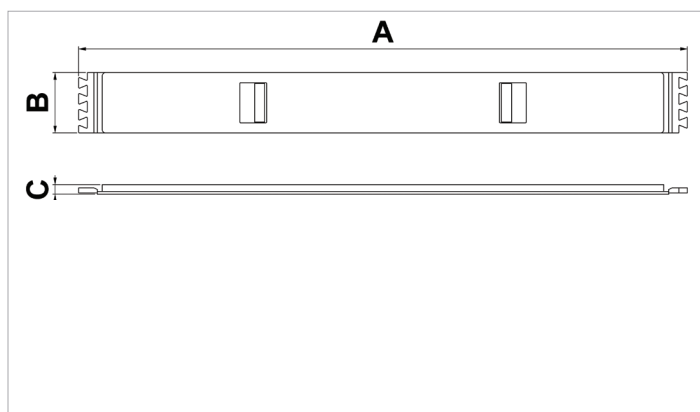

# SB-LW 1.8 | 光束

技术参数表		
订购号		100.003.313
型号		SB-LW 1.8
简要说明		光束
待用重量	千克	28.5

技术图纸尺寸		
尺寸 A	毫米	1805
尺寸 B	毫米	179
尺寸 B2	毫米	28

[holmatro.com](http://holmatro.com)

© Holmatro 2023-12-20

尽管本印刷品的编写工作极为细致，但仍有可能存在不正确或不完整的信息。Holmatro B.V. 及子公司（以后简称：荷马特）不对基于此印刷品采取行动而造成的后果承担任何形式的责任。如果您对此信息的正确性和完整性有任何疑问，请联系我公司（电话号码：+31 (0)162-589200）。未经荷马特授权，禁止以任何方式复制和/或公开本印刷品的任何内容。