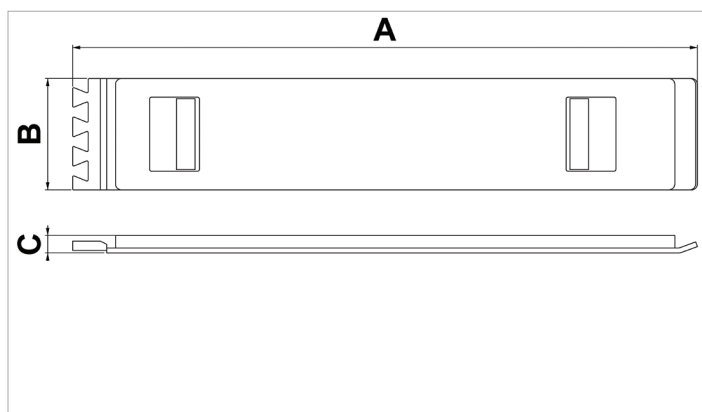

# SB-LW 1 | 光束

技术参数表		
订购号		100.003.311
型号		SB-LW 1
简要说明		光束
待用重量	千克	15.5

技术图纸尺寸		
尺寸 A	毫米	1005
尺寸 B	毫米	179
尺寸 C	毫米	28

[holmatro.com](https://www.holmatro.com)

© Holmatro 2023-12-20

尽管本印刷品的编写工作极为细致，但仍有可能存在不正确或不完整的信息。Holmatro B.V. 及子公司（以后简称：荷马特）不对基于此印刷品采取行动而造成的后果承担任何形式的责任。如果您对此信息的正确性和完整性有任何疑问，请联系我公司（电话号码：+31 (0)162-589200）。未经荷马特授权，禁止以任何方式复制和/或公开本印刷品的任何内容。