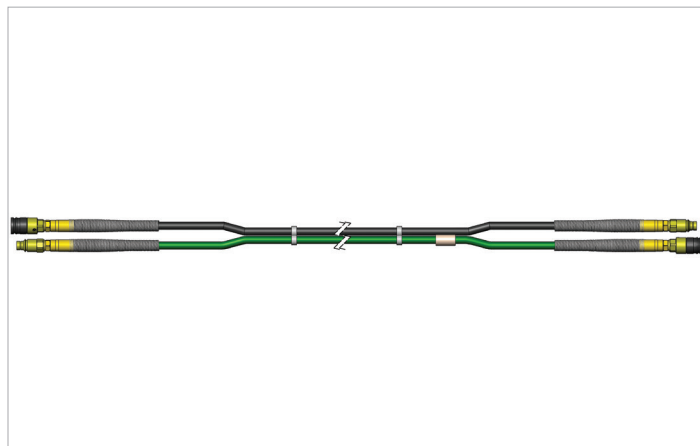

Folha de especificações técnicas

RVL 20 DGU | Mangueira de extensão

Especificações		
número de artigo		100.570.299
modelo		RVL 20 DGU
pressão de trabalho máx.	bar/Mpa	720 / 72
breve descrição		Mangueira de extensão
comprimento	m	20