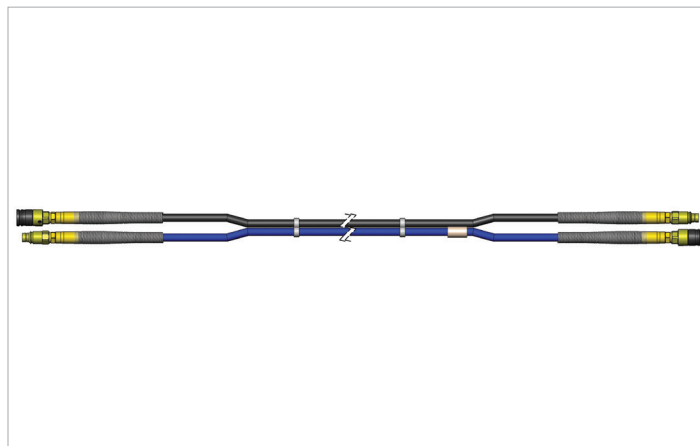

Technisch specificatieblad

RVL 20 DBU | Verlengslang

Technische gegevens

artikelnummer		100.570.301
model		RVL 20 DBU
max. werkdruk	bar/Mpa	720 / 72
korte omschrijving		Verlengslang
lengte	m	20

holmatro.com