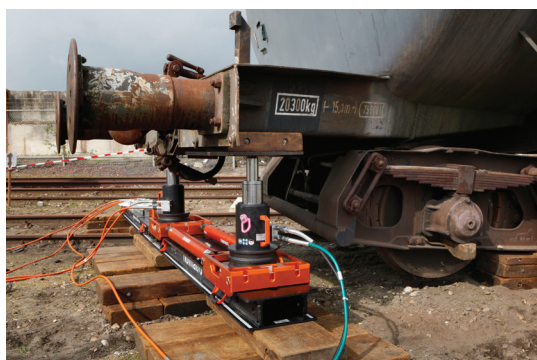

Technisch specificatieblad

RVL 20 DBU | Verlengslang

Technische gegevens

artikelnummer		100.570.301
model		RVL 20 DBU
max. werkdruk	bar/Mpa	720 / 72
korte omschrijving		Verlengslang
lengte	m	20

holmatro.com