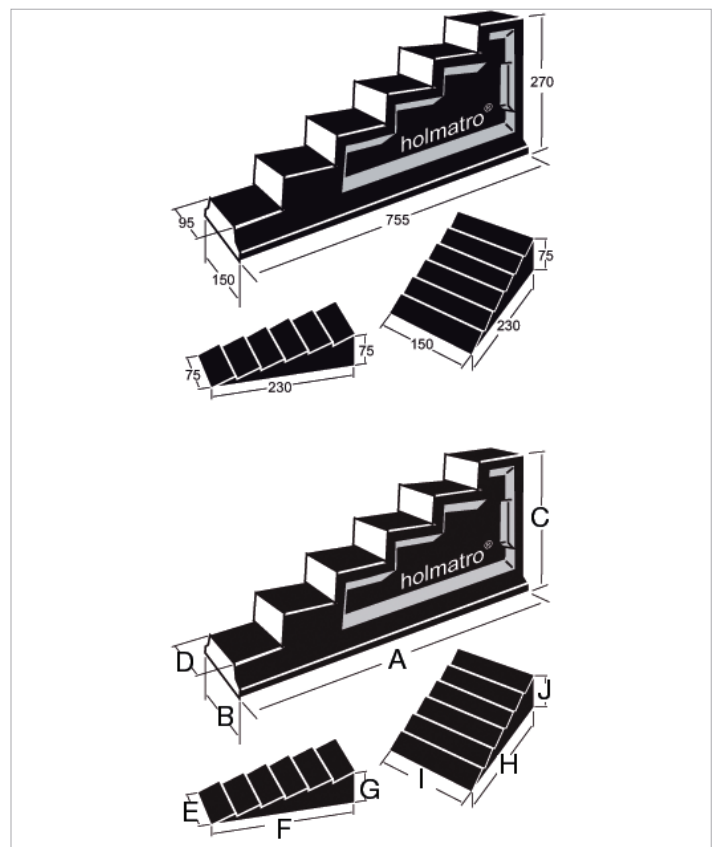

Technisches Datenblatt

- Keil | Keile und Blöcke

Technische Daten		
Artikelnummer		150.563.060
Modell		- Keil
kurze Beschreibung		Keile und Blöcke
Gewicht, einsatzbereit	kg	6.3

holmatro.com

© Holmatro 2024-03-19