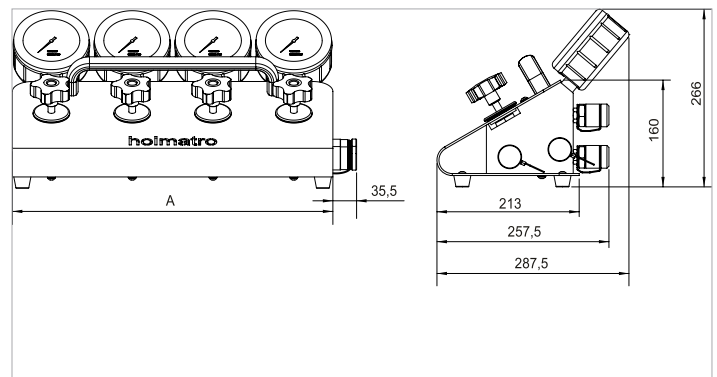

HMD 6 C | Coletor de controlo FlowPanel

Especificações		
número de artigo		100.172.057
modelo		HMD 6 C
breve descrição		Coletor de controlo FlowPanel
número de orifícios de saída		6
acopladores		sim
manômetro		sim
agindo tipo		dobro
peso, pronto para uso	lb	64.2

Dimensões de desenho técnico		
dimensão A	in	28.4

Fornecida de série com	
• Acopladores	
• Manômetros	

Acessórios	
Montagem do conjunto FlowPanel HMD na bomba Vari	100.182.112
Montagem do conjunto FlowPanel HMS na bomba Vari	100.182.111