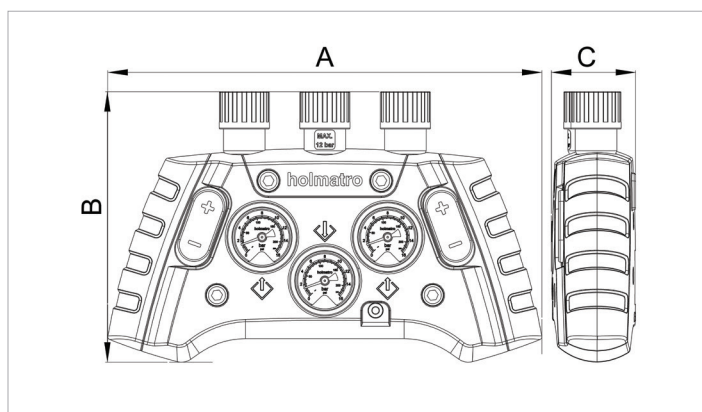

# HDC 12 | 控制单元

技术参数表		
订购号		350.182.095
型号		HDC 12
简要说明		控制单元
最大工作压力	巴/兆帕	12 / 1.2
待用重量	千克	1.7
尺寸 (AxBxC)	毫米	270 x 164 x 100

标配		
• LED 照明压力表		
• 安全接头		

配件		
空气管接头 AA M12 M12		350.000.160
封闭软管 SOH 12		350.182.096
减压器 PRV 12		350.182.100
空气软管 AH 5 Y		350.570.022
空气软管 AH 5 B		350.570.023
空气软管 AH 10 B		350.570.026
空气软管 AH 10 Y		350.570.027
空气软管 AH 5 O		350.570.030
空气软管 AH 10 O		350.570.031
气瓶 300 巴		350.581.096