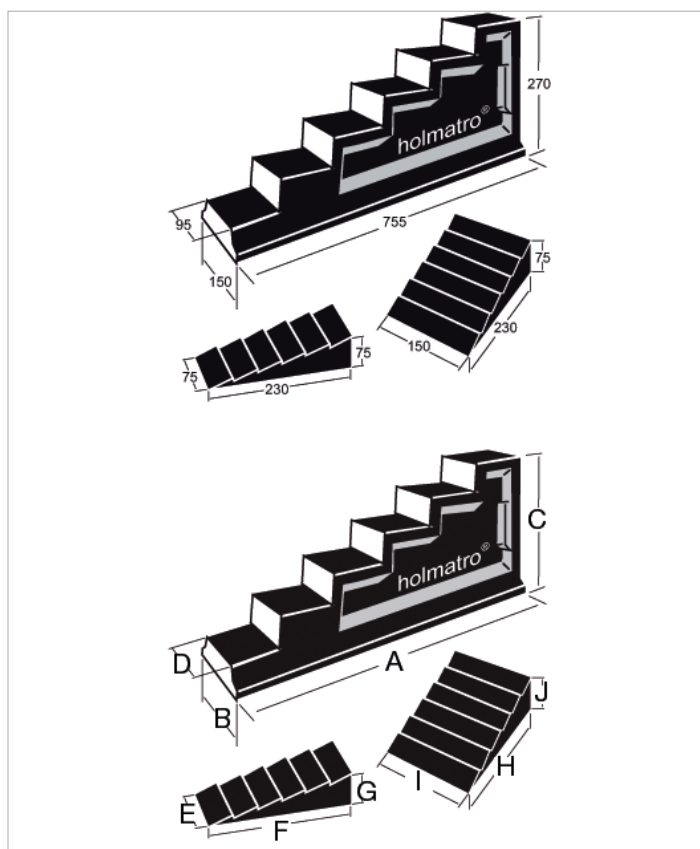

技术参数表

定位块 | 垫块

技术参数表		
订购号		150.563.060
型号		定位块
简要说明		垫块
待用重量	千克	6.3

holmatro.com

© Holmatro 2023-12-20

尽管本印刷品的编写工作极为细致，但仍有可能存在不正确或不完整的信息。Holmatro B.V. 及子公司（以后简称：荷马特）不对基于此印刷品采取行动而造成的后果承担任何形式的责任。如果您对此信息的正确性和完整性有任何疑问，请联系我公司（电话号码：+31 (0)162-589200）。未经荷马特授权，禁止以任何方式复制和/或公开本印刷品的任何内容。