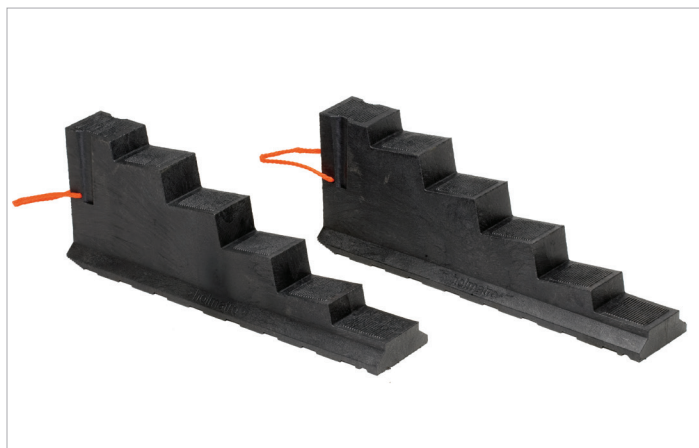

# Cunha em escada | Cunhas e blocos

Especificações		
número de artigo		150.563.060
modelo		Cunha em escada
breve descrição		Cunhas e blocos
peso, pronto para uso	lb	13.9

holmatro.com

© Holmatro 2023-12-20