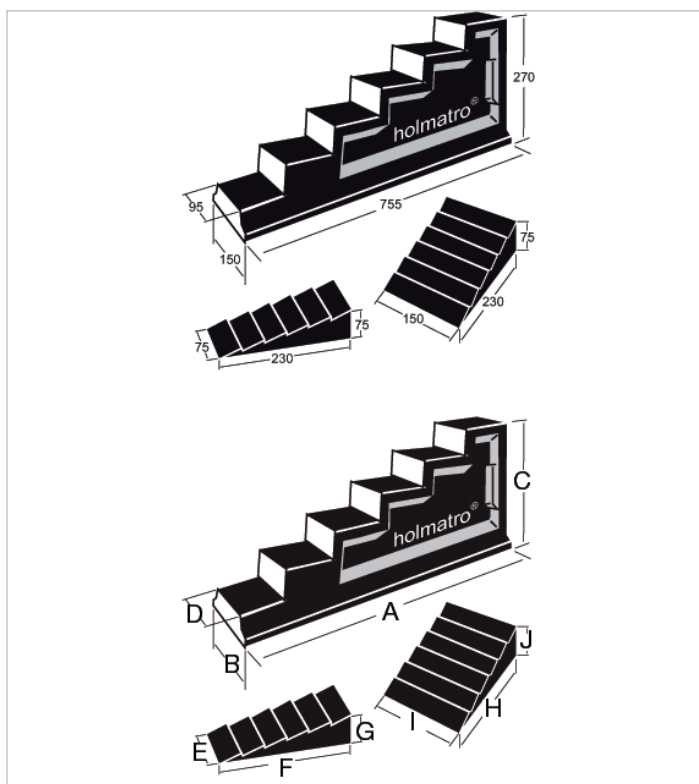

# Cunha em escada | Cunhas e blocos

Especificações		
número de artigo		150.563.060
modelo		Cunha em escada
breve descrição		Cunhas e blocos
peso, pronto para uso	lb	13.9

holmatro.com

© Holmatro 2023-12-20