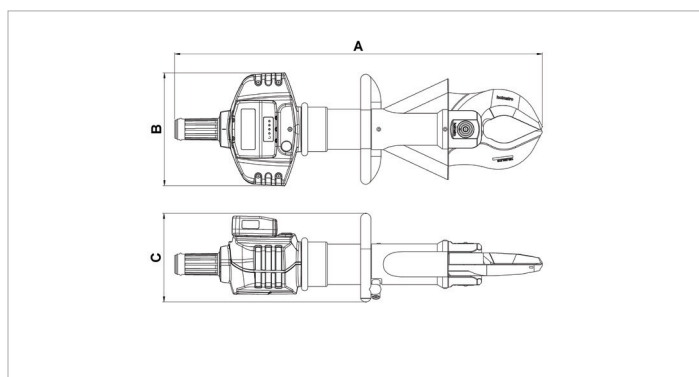

BCU 40 A 30 | Tesoura a bateria

Especificações		
número de artigo		170.012.136
modelo		BCU 40 A 30
pressão de trabalho máx.	psi	7252
tipo lâmina		30 padrão
tipo cortador		móvel
breve descrição		Tesoura a bateria
bateria incluída		não
máx. força de corte	lbf	144777
máx. corte de abertura	in	7.1
índice de protecção		IP54
emissão de som @ 1m	dB(A)	74
emissão de som @ 4m	dB(A)	65
teor de óleo necessária (efetiva)	oz	5.5
peso, pronto para uso	lb	52.0
faixa de temperatura	°F	-4 + 131

Dimensões de desenho técnico		
dimensão A	in	35.8
dimensão B	in	10.9
dimensão C	in	8.6

Acessórios necessários	
Greenline carregador de bateria BCH1	150.182.208
Greenline carregador de bateria BCH2	150.182.209
Greenline carregador de bateria BCH3	150.182.286
Greenline Bateria BPA286	151.000.307

Acessórios	
Correia para transporte	150.182.249
Conjunto de lâminas 20 pequenas	170.013.041

holmatro.com

© Holmatro 2024-04-12

Embora este conteúdo tenha sido alvo da máxima atenção, é possível que a informação neste impresso esteja incorreta ou incompleta. A Holmatro B.V. e as suas afiliadas (a seguir designada: Holmatro) não podem ser responsabilizadas, em nenhuma circunstância, pelas consequências das atividades levadas a cabo com base neste impresso. Os valores podem variar consoante as medições efetuadas pelo fabricante. Caso tenha alguma dúvida acerca da exatidão ou integralidade da informação, deverá contactar a Holmatro (T +31 (0)162-751500). Nenhuma parte deste impresso pode ser copiada e/ou publicada de forma alguma, sem a autorização explícita da Holmatro.