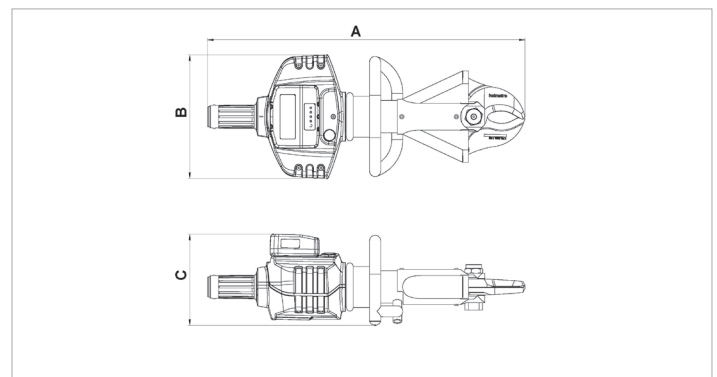

BCU 05 A 30 | Tesoura a bateria

Especificações		
número de artigo		170.012.127
modelo		BCU 05 A 30
pressão de trabalho máx.	psi	7252
tipo lâmina		30 padrão
tipo cortador		móvel
breve descrição		Tesoura a bateria
bateria incluída		não
máx. força de corte	lbf	27876
máx. corte de abertura	in	3.9
índice de protecção		IP54
emissão de som @ 1m	dB(A)	124
emissão de som @ 4m	dB(A)	65
teor de óleo necessária (efetiva)	oz	1.3
peso, pronto para uso	lb	30.4
faixa de temperatura	°F	-4 + 131

Dimensões de desenho técnico		
dimensão A	in	28.1
dimensão B	in	10.9
dimensão C	in	8

Acessórios necessários	
Greenline carregador de bateria BCH1	150.182.208
Greenline carregador de bateria BCH2	150.182.209
Greenline carregador de bateria BCH3	150.182.286
Greenline Bateria BPA286	151.000.307

Acessórios	
Correia para transporte	150.182.249
Conjunto de lâminas 10 cabos	170.013.058

holmatro.com

© Holmatro 2024-04-12

Embora este conteúdo tenha sido alvo da máxima atenção, é possível que a informação neste impresso esteja incorreta ou incompleta. A Holmatro B.V. e as suas afiliadas (a seguir designada: Holmatro) não podem ser responsabilizadas, em nenhuma circunstância, pelas consequências das atividades levadas a cabo com base neste impresso. Os valores podem variar consoante as medições efetuadas pelo fabricante. Caso tenha alguma dúvida acerca da exatidão ou integralidade da informação, deverá contactar a Holmatro (T +31 (0)162-751500). Nenhuma parte deste impresso pode ser copiada e/ou publicada de forma alguma, sem a autorização explícita da Holmatro.