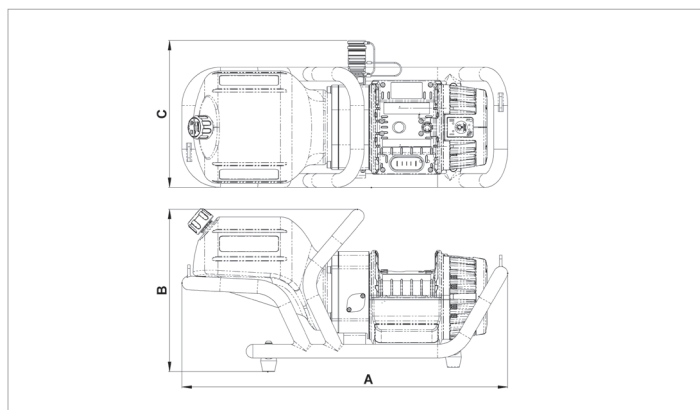

Folha de especificações técnicas

HBPO5C02 | APEIRON Holmatro bomba a bateria

Especificações		
número de artigo		101.003.448
modelo		HBPO5C02
equipado com (tipo de conector)		dupla manguueiras
para o tipo de cortador		móvel
breve descrição		APEIRON Holmatro bomba a bateria
pressão de trabalho máx.	bar/Mpa	500 / 50
bateria incluída		Sim, 2 unidades
conectividade, aplicação móvel		Bluetooth
número de fases		sem degraus
output de alta pressão/min.	cc	700
output de baixa pressão/min.	cc	3100
tanque de óleo da capacidade	cc	2500
tanque de óleo da capa. (em vigor)	cc	2000
índice de protecção		IP44
emissão de som @ 1m	dB(A)	75
emissão de som @ 4m	dB(A)	61
tipo de operador		bateria
acopladores		sim
número de conexões de ferramentas		1
motor		28 VDC - 0.8 kW
peso, pronto para uso	kg	13.3
dimensões (CxLxH)	mm	520 x 234 x 260
faixa de temperatura	°C	-20 +55
dimensão (AxBxC)	mm	520 x 260 x 234
peso (excl. bateria)	kg	11.7

Fornecida de série com

- 2 Baterias
- Acopladores adequados à aplicação: prontos a utilizar

Acessórios necessários

Carregador de bateria PBCH1 (AC-EU)	101.003.242
Carregador de bateria PBCH5 (AC-UK)	101.003.243
Carregador de bateria PBCH2 (AC-US)	101.003.244

holmatro.com

© Holmatro 2026-06-25

Embora este conteúdo tenha sido alvo da máxima atenção, é possível que a informação neste impresso esteja incorreta ou incompleta. A Holmatro B.V. e as suas afiliadas (a seguir designada: Holmatro) não podem ser responsabilizadas, em nenhuma circunstância, pelas consequências das atividades levadas a cabo com base neste impresso. Os valores podem variar consoante as medições efetuadas pelo fabricante. Caso tenha alguma dúvida acerca da exatidão ou integralidade da informação, deverá contactar a Holmatro (T +31 (0)162-751500). Nenhuma parte deste impresso pode ser copiada e/ou publicada de forma alguma, sem a autorização explícita da Holmatro.