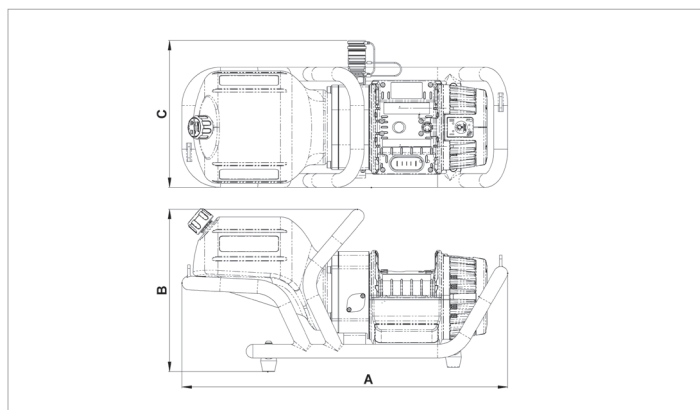

Folha de especificações técnicas

HBPO5C02 | APEIRON Holmatro bomba a bateria

Especificações		
número de artigo		101.003.448
modelo		HBPO5C02
equipado com (tipo de conector)		dupla manguueiras
para o tipo de cortador		móvel
breve descrição		APEIRON Holmatro bomba a bateria
pressão de trabalho máx.	bar/Mpa	500 / 50
bateria incluída		Sim, 2 unidades
conectividade, aplicação móvel		Bluetooth
número de fases		sem degraus
output de alta pressão/min.	cc	700
output de baixa pressão/min.	cc	3100
tanque de óleo da capacidade	cc	2500
tanque de óleo da capa. (em vigor)	cc	2000
índice de protecção		IP44
emissão de som @ 1m	dB(A)	75
emissão de som @ 4m	dB(A)	61
tipo de operador		bateria
acopladores		sim
número de conexões de ferramentas		1
motor		28 VDC - 0.95 kW
peso, pronto para uso	kg	13.3
dimensões (CxLxH)	mm	520 x 234 x 260
faixa de temperatura	°C	-20 +55
dimensão (AxBxC)	mm	520 x 260 x 234
peso (excl. bateria)	kg	11.7

Fornecida de série com

- 2 Baterias
- Acopladores adequados à aplicação: prontos a utilizar

Acessórios necessários

Carregador de bateria PBCH1 (AC-EU)	101.003.242
Carregador de bateria PBCH5 (AC-UK)	101.003.243
Carregador de bateria PBCH2 (AC-US)	101.003.244

holmatro.com

© Holmatro 2026-05-06

Embora este conteúdo tenha sido alvo da máxima atenção, é possível que a informação neste impresso esteja incorreta ou incompleta. A Holmatro B.V. e as suas afiliadas (a seguir designada: Holmatro) não podem ser responsabilizadas, em nenhuma circunstância, pelas consequências das atividades levadas a cabo com base neste impresso. Os valores podem variar consoante as medições efetuadas pelo fabricante. Caso tenha alguma dúvida acerca da exatidão ou integralidade da informação, deverá contactar a Holmatro (T +31 (0)162-751500). Nenhuma parte deste impresso pode ser copiada e/ou publicada de forma alguma, sem a autorização explícita da Holmatro.