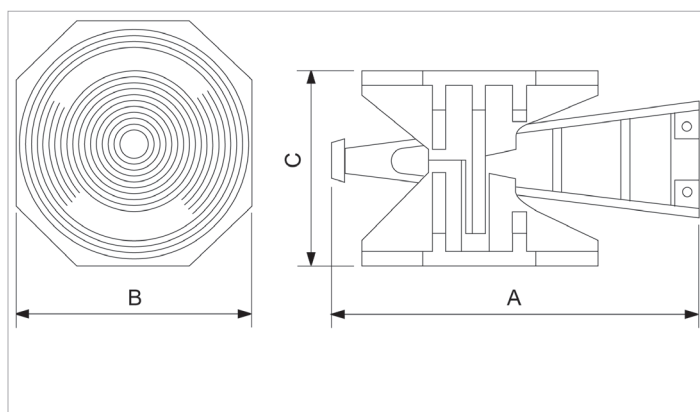

## Technisch specificatieblad

# W 80 | Scheepswig

Technische gegevens		
artikelnummer		500.501.080
model		W 80
korte omschrijving		Scheepswig
max. hoogte	mm	340
min. hoogte	mm	275
capaciteit	kN/t	784.8 / 80
gewicht, gebruiksklaar	kg	64.5
afmetingen (AxBxC)	mm	570 x 345 x 275