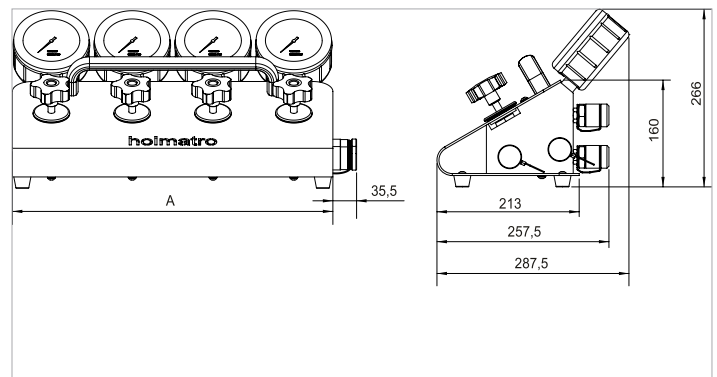

HMD 6 C | Coletor de controlo FlowPanel

Especificações		
número de artigo		100.172.054
modelo		HMD 6 C
breve descrição		Coletor de controlo FlowPanel
número de orifícios de saída		6
acopladores		sim
manômetro		sim
agindo tipo		simples
peso, pronto para uso	lb	58.6

Dimensões de desenho técnico		
dimensão A	in	28.4

Fornecida de série com	
• Acopladores	
• Manômetros	

Acessórios	
Montagem do conjunto FlowPanel HMD na bomba Vari	100.182.112
Montagem do conjunto FlowPanel HMS na bomba Vari	100.182.111