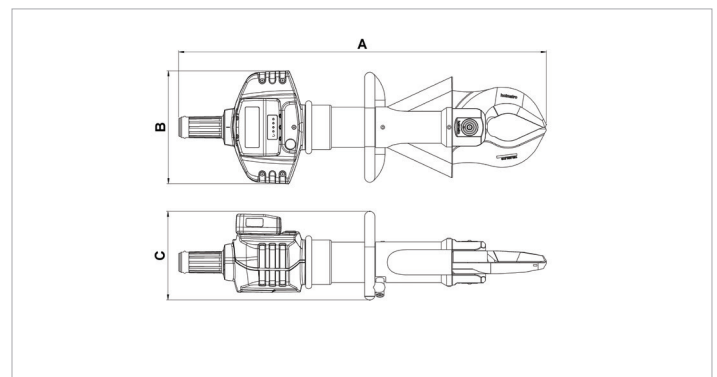

BCU 40 A 30 | Tesoura a bateria

Especificações		
número de artigo		170.012.136
modelo		BCU 40 A 30
pressão de trabalho máx.	psi	7252
tipo lâmina		30 padrão
tipo cortador		móvel
breve descrição		Tesoura a bateria
bateria incluída		não
máx. força de corte	lbf	144777
máx. corte de abertura	in	7.1
índice de protecção		IP54
emissão de som @ 1m	dB(A)	74
emissão de som @ 4m	dB(A)	65
teor de óleo necessária (efetiva)	oz	5.5
peso, pronto para uso	lb	52.0
faixa de temperatura	°F	-4 +131

Dimensões de desenho técnico		
dimensão A	in	35.8
dimensão B	in	10.9
dimensão C	in	8.6

Acessórios necessários	
Greenline carregador de bateria BCH1	150.182.208
Greenline carregador de bateria BCH2	150.182.209
Greenline carregador de bateria BCH3	150.182.286
Greenline Bateria BPA286	151.000.307

Acessórios	
Correia para transporte	150.182.249
	170.013.063

holmatro.com

© Holmatro 2024-04-27

Embora este conteúdo tenha sido alvo da máxima atenção, é possível que a informação neste impresso esteja incorreta ou incompleta. A Holmatro B.V. e as suas afiliadas (a seguir designada: Holmatro) não podem ser responsabilizadas, em nenhuma circunstância, pelas consequências das atividades levadas a cabo com base neste impresso. Os valores podem variar consoante as medições efetuadas pelo fabricante. Caso tenha alguma dúvida acerca da exatidão ou integralidade da informação, deverá contactar a Holmatro (T +31 (0)162-751500). Nenhuma parte deste impresso pode ser copiada e/ou publicada de forma alguma, sem a autorização explícita da Holmatro.