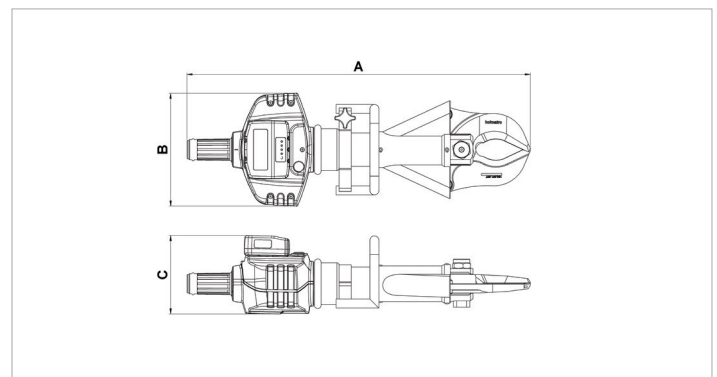

BCU 10 A 30 | Tesoura a bateria

Especificações		
número de artigo		170.012.132
modelo		BCU 10 A 30
pressão de trabalho máx.	psi	7252
tipo lâmina		30 padrão
tipo cortador		móvel
breve descrição		Tesoura a bateria
bateria incluída		não
máx. força de corte	lbf	55303
máx. corte de abertura	in	6.2
índice de protecção		IP54
emissão de som @ 1m	dB(A)	74
emissão de som @ 4m	dB(A)	65
teor de óleo necessária (efetiva)	oz	2.8
peso, pronto para uso	lb	43.0
faixa de temperatura	°F	-4 + 131

Dimensões de desenho técnico		
dimensão A	in	33.2
dimensão B	in	10.9
dimensão C	in	7.6

Acessórios necessários	
Greenline carregador de bateria BCH1	150.182.208
Greenline carregador de bateria BCH2	150.182.209
Greenline carregador de bateria BCH3	150.182.286
Greenline Bateria BPA286	151.000.307

Acessórios	
Correia para transporte	150.182.249
Conjunto de lâminas 10 cabo	170.013.047
Conjunto de lâminas 40 lisas	170.013.038

holmatro.com

© Holmatro 2024-04-12

Embora este conteúdo tenha sido alvo da máxima atenção, é possível que a informação neste impresso esteja incorreta ou incompleta. A Holmatro B.V. e as suas afiliadas (a seguir designada: Holmatro) não podem ser responsabilizadas, em nenhuma circunstância, pelas consequências das atividades levadas a cabo com base neste impresso. Os valores podem variar consoante as medições efetuadas pelo fabricante. Caso tenha alguma dúvida acerca da exatidão ou integralidade da informação, deverá contactar a Holmatro (T +31 (0)162-751500). Nenhuma parte deste impresso pode ser copiada e/ou publicada de forma alguma, sem a autorização explícita da Holmatro.