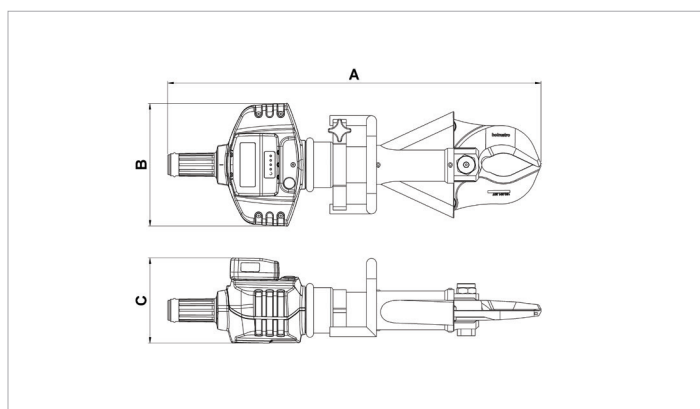

Folha de especificações técnicas

BCU 10 A 30 | Tesoura a bateria

Especificações		
número de artigo		170.012.132
modelo		BCU 10 A 30
tipo lâmina		30 padrão
tipo cortador		móvel
breve descrição		Tesoura a bateria
bateria incluída		não
pressão de trabalho máx.	bar/Mpa	500 / 50
máx. corte de abertura	mm	158
máx. força de corte	kN/t	246 / 25.1
índice de protecção		IP54
emissão de som @ 1m	dB(A)	74
emissão de som @ 4m	dB(A)	65
teor de óleo necessária (efetiva)	cc	84
peso, pronto para uso	kg	19.5
faixa de temperatura	°C	-20 + 55

Dimensões de desenho técnico		
dimensão A	mm	843
dimensão B	mm	277
dimensão C	mm	192

Acessórios necessários	
Greenline carregador de bateria BCH1	150.182.208
Greenline carregador de bateria BCH2	150.182.209
Greenline carregador de bateria BCH3	150.182.286
Greenline Bateria BPA286	151.000.307

Acessórios	
Correia para transporte	150.182.249
Conjunto de lâminas 10 cabo	170.013.047
Conjunto de lâminas 40 lisas	170.013.038

holmatro.com

© Holmatro 2024-04-12

Embora este conteúdo tenha sido alvo da máxima atenção, é possível que a informação neste impresso esteja incorreta ou incompleta. A Holmatro B.V. e as suas afiliadas (a seguir designada: Holmatro) não podem ser responsabilizadas, em nenhuma circunstância, pelas consequências das atividades levadas a cabo com base neste impresso. Os valores podem variar consoante as medições efetuadas pelo fabricante. Caso tenha alguma dúvida acerca da exatidão ou integridade da informação, deverá contactar a Holmatro (T +31 (0)162-751500). Nenhuma parte deste impresso pode ser copiada e/ou publicada de forma alguma, sem a autorização explícita da Holmatro.