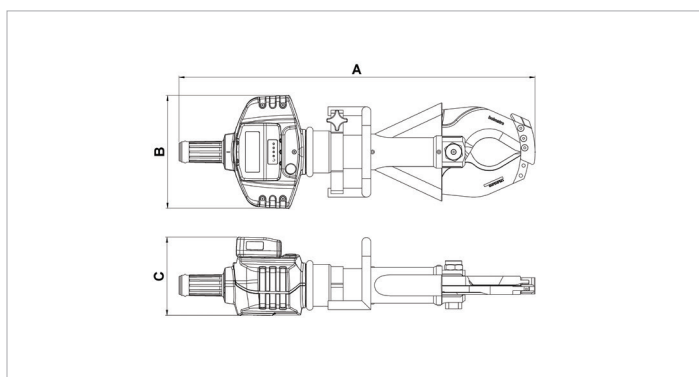

BCU 10 A 10 | Tesoura a bateria

Especificações		
número de artigo		170.012.130
modelo		BCU 10 A 10
pressão de trabalho máx.	psi	7252
tipo lâmina		10 cabo
tipo cortador		móvel
breve descrição		Tesoura a bateria
bateria incluída		não
máx. força de corte	lbf	54404
máx. corte de abertura	in	4.5
índice de protecção		IP54
emissão de som @ 1m	dB(A)	74
emissão de som @ 4m	dB(A)	65
teor de óleo necessária (efetiva)	oz	2.8
peso, pronto para uso	lb	47.4
faixa de temperatura	°F	-4 + 131

Dimensões de desenho técnico		
dimensão A	in	34.4
dimensão B	in	10.9
dimensão C	in	7.6

Acessórios necessários	
Greenline carregador de bateria BCH1	150.182.208
Greenline carregador de bateria BCH2	150.182.209
Greenline carregador de bateria BCH3	150.182.286
Greenline Bateria BPA286	151.000.307

Acessórios	
Correia para transporte	150.182.249
Conjunto de lâminas 30 Standard	170.013.042
Conjunto de lâminas 40 lisas	170.013.038

holmatro.com

© Holmatro 2024-04-12

Embora este conteúdo tenha sido alvo da máxima atenção, é possível que a informação neste impresso esteja incorreta ou incompleta. A Holmatro B.V. e as suas afiliadas (a seguir designada: Holmatro) não podem ser responsabilizadas, em nenhuma circunstância, pelas consequências das atividades levadas a cabo com base neste impresso. Os valores podem variar consoante as medições efetuadas pelo fabricante. Caso tenha alguma dúvida acerca da exatidão ou integralidade da informação, deverá contactar a Holmatro (T +31 (0)162-751500). Nenhuma parte deste impresso pode ser copiada e/ou publicada de forma alguma, sem a autorização explícita da Holmatro.