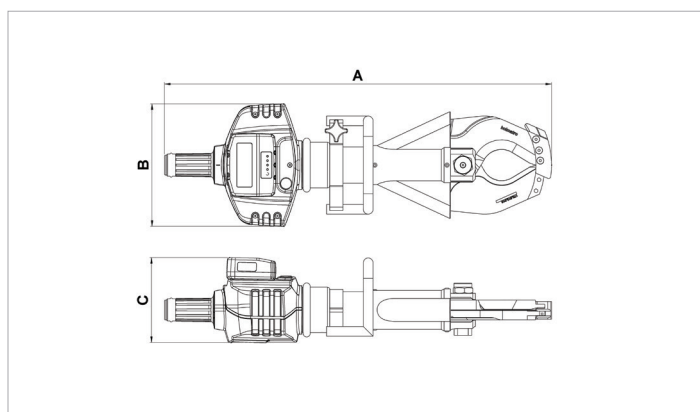

Folha de especificações técnicas

BCU 10 A 10 | Tesoura a bateria

Especificações		
número de artigo		170.012.130
modelo		BCU 10 A 10
tipo lâmina		10 cabo
tipo cortador		móvel
breve descrição		Tesoura a bateria
bateria incluída		não
pressão de trabalho máx.	bar/Mpa	500 / 50
máx. corte de abertura	mm	115
máx. força de corte	kN/t	242 / 24.7
índice de protecção		IP54
emissão de som @ 1m	dB(A)	74
emissão de som @ 4m	dB(A)	65
teor de óleo necessária (efetiva)	cc	84
peso, pronto para uso	kg	21.5
faixa de temperatura	°C	-20 + 55

Dimensões de desenho técnico		
dimensão A	mm	874
dimensão B	mm	277
dimensão C	mm	192

Acessórios necessários	
Greenline carregador de bateria BCH1	150.182.208
Greenline carregador de bateria BCH2	150.182.209
Greenline carregador de bateria BCH3	150.182.286
Greenline Bateria BPA286	151.000.307

Acessórios	
Correia para transporte	150.182.249
Conjunto de lâminas 30 Standard	170.013.042
Conjunto de lâminas 40 lisas	170.013.038

holmatro.com

© Holmatro 2024-04-12

Embora este conteúdo tenha sido alvo da máxima atenção, é possível que a informação neste impresso esteja incorreta ou incompleta. A Holmatro B.V. e as suas afiliadas (a seguir designada: Holmatro) não podem ser responsabilizadas, em nenhuma circunstância, pelas consequências das atividades levadas a cabo com base neste impresso. Os valores podem variar consoante as medições efetuadas pelo fabricante. Caso tenha alguma dúvida acerca da exatidão ou integralidade da informação, deverá contactar a Holmatro (T +31 (0)162-751500). Nenhuma parte deste impresso pode ser copiada e/ou publicada de forma alguma, sem a autorização explícita da Holmatro.