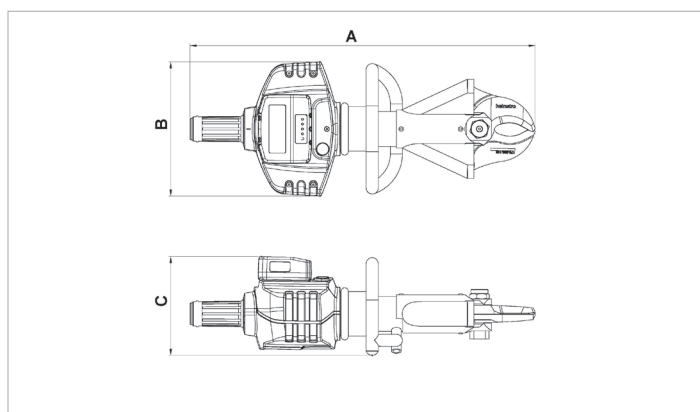

Folha de especificações técnicas

BCU 05 A 30 | Tesoura a bateria

Especificações		
número de artigo		170.012.127
modelo		BCU 05 A 30
tipo lâmina		30 padrão
tipo cortador		móvel
breve descrição		Tesoura a bateria
bateria incluída		não
pressão de trabalho máx.	bar/Mpa	500 / 50
máx. corte de abertura	mm	98
máx. força de corte	kN/t	124 / 12.6
índice de protecção		IP54
emissão de som @ 1m	dB(A)	124
emissão de som @ 4m	dB(A)	65
teor de óleo necessária (efetiva)	cc	37
peso, pronto para uso	kg	13.8
faixa de temperatura	°C	-20 + 55

Dimensões de desenho técnico		
dimensão A	mm	714
dimensão B	mm	277
dimensão C	mm	203

Acessórios necessários	
Greenline carregador de bateria BCH1	150.182.208
Greenline carregador de bateria BCH2	150.182.209
Greenline carregador de bateria BCH3	150.182.286
Greenline Bateria BPA286	151.000.307

Acessórios	
Correia para transporte	150.182.249
Conjunto de lâminas 10 cabos	170.013.058

holmatro.com

© Holmatro 2024-04-12

Embora este conteúdo tenha sido alvo da máxima atenção, é possível que a informação neste impresso esteja incorreta ou incompleta. A Holmatro B.V. e as suas afiliadas (a seguir designada: Holmatro) não podem ser responsabilizadas, em nenhuma circunstância, pelas consequências das atividades levadas a cabo com base neste impresso. Os valores podem variar consoante as medições efetuadas pelo fabricante. Caso tenha alguma dúvida acerca da exatidão ou integralidade da informação, deverá contactar a Holmatro (T +31 (0)162-751500). Nenhuma parte deste impresso pode ser copiada e/ou publicada de forma alguma, sem a autorização explícita da Holmatro.