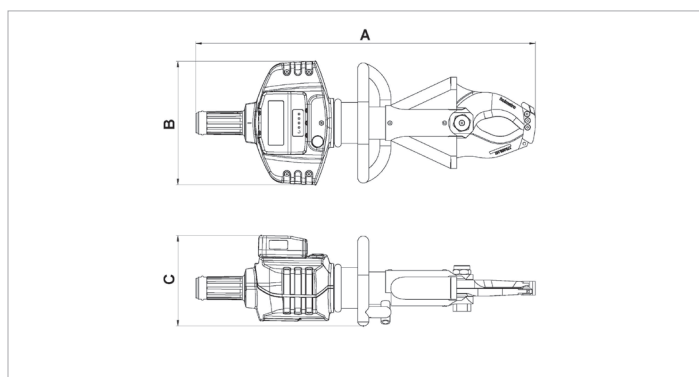

BCU 05 A 10 | Tesoura a bateria

Especificações		
número de artigo		170.012.126
modelo		BCU 05 A 10
pressão de trabalho máx.	psi	7252
tipo lâmina		10 cabo
tipo cortador		móvel
breve descrição		Tesoura a bateria
bateria incluída		não
máx. força de corte	lbf	23380
máx. corte de abertura	in	3.7
índice de protecção		IP54
emissão de som @ 1m	dB(A)	74
emissão de som @ 4m	dB(A)	65
teor de óleo necessária (efetiva)	oz	1.3
peso, pronto para uso	lb	32.4
faixa de temperatura	°F	-4 + 131

Dimensões de desenho técnico		
dimensão A	in	30.1
dimensão B	in	10.9
dimensão C	in	8

Acessórios necessários	
Greenline carregador de bateria BCH1	150.182.208
Greenline carregador de bateria BCH2	150.182.209
Greenline carregador de bateria BCH3	150.182.286
Greenline Bateria BPA286	151.000.307

Acessórios	
Correia para transporte	150.182.249
Conjunto de lâminas 30 padrão	170.013.056

holmatro.com

© Holmatro 2024-04-12

Embora este conteúdo tenha sido alvo da máxima atenção, é possível que a informação neste impresso esteja incorreta ou incompleta. A Holmatro B.V. e as suas afiliadas (a seguir designada: Holmatro) não podem ser responsabilizadas, em nenhuma circunstância, pelas consequências das atividades levadas a cabo com base neste impresso. Os valores podem variar consoante as medições efetuadas pelo fabricante. Caso tenha alguma dúvida acerca da exatidão ou integralidade da informação, deverá contactar a Holmatro (T +31 (0)162-751500). Nenhuma parte deste impresso pode ser copiada e/ou publicada de forma alguma, sem a autorização explícita da Holmatro.